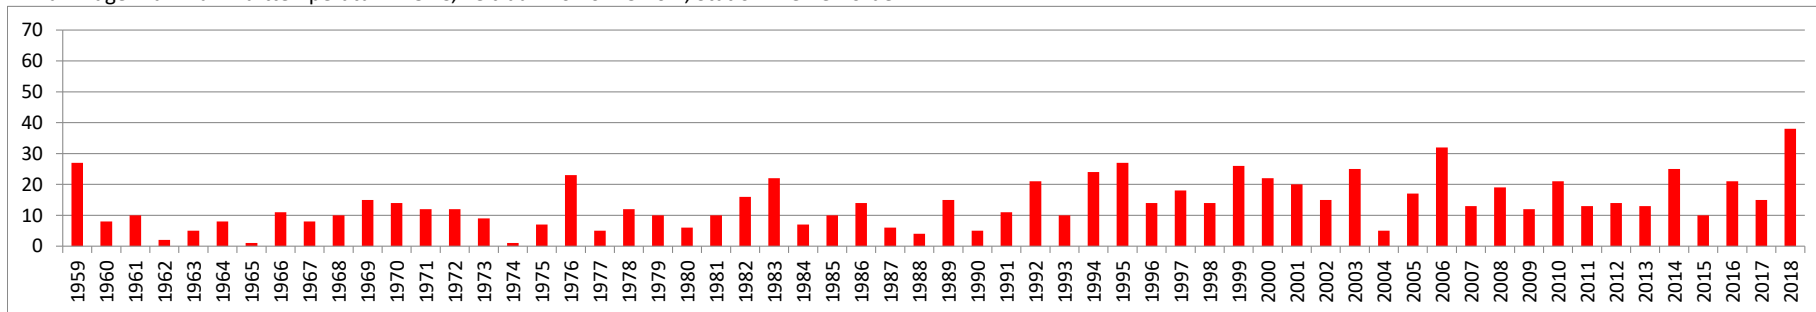

Anzahl Tage Maximum Lufttemperatur > 25 °C, Zeitraum: 01.04.-31.07., Station Bremervörde