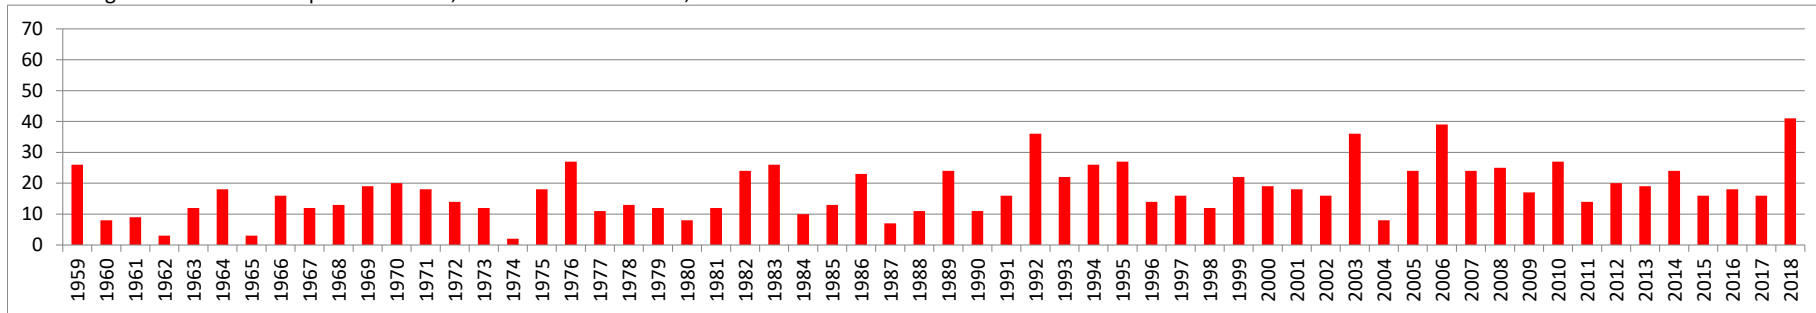

Anzahl Tage Maximum Lufttemperatur > 25 °C, Zeitraum: 01.04.-31.07., Station Soltau