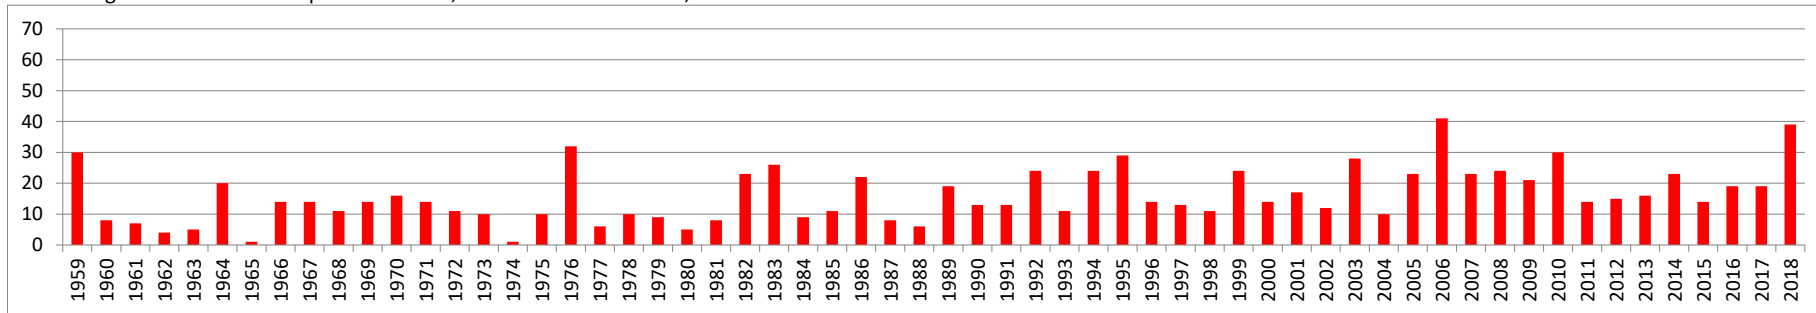

Jahr	Sołtau	Hannover	Boizenburg	Schwerin	Lüchow	Gardelegen	Braunschweig	Seesen	Göttingen
2018	41	46	52	40	50	59	45	41	50
<i>langjähriger Mittelwert (1961-2017)</i>	<i>17</i>	<i>18</i>	<i>17</i>	<i>14</i>	<i>20</i>	<i>23</i>	<i>18</i>	<i>16</i>	<i>19</i>

Anzahl Tage Maximum Lufttemperatur > 25 °C, Zeitraum: 01.04.-31.07., Station Emden

Anzahl Tage Maximum Lufttemperatur > 25 °C, Zeitraum: 01.04.-31.07., Station Friesoythe

Anzahl Tage Maximum Lufttemperatur > 25 °C, Zeitraum: 01.04.-31.07., Station Diepholz

Anzahl Tage Maximum Lufttemperatur > 25 °C, Zeitraum: 01.04.-31.07., Station Lingen

Anzahl Tage Maximum Lufttemperatur > 25 °C, Zeitraum: 01.04.-31.07., Station Osnabrück

Anzahl Tage Maximum Lufttemperatur > 25 °C, Zeitraum: 01.04.-31.07., Station Bremerhaven