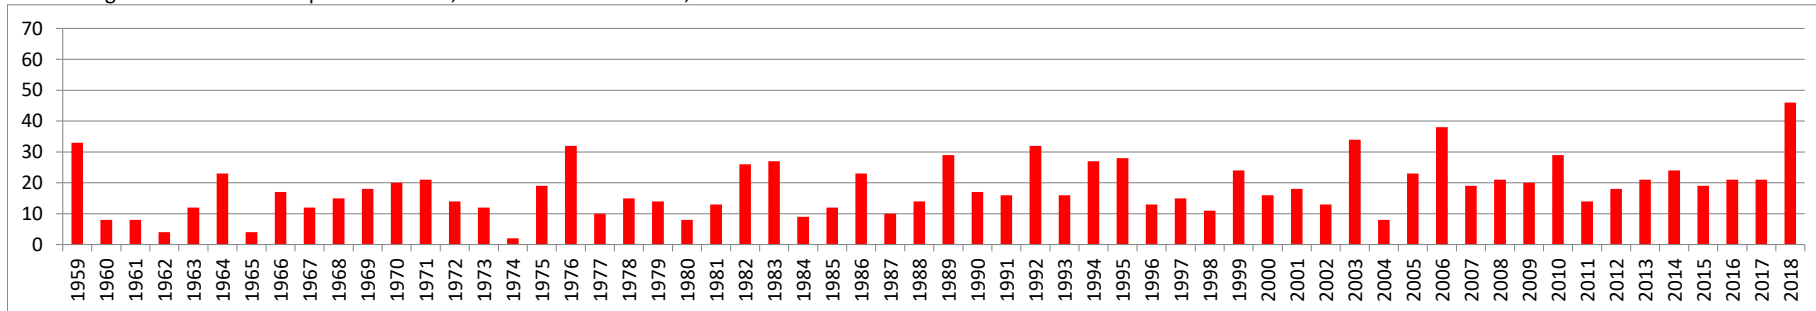

Anzahl Tage Maximum Lufttemperatur > 25 °C, Zeitraum: 01.04.-31.07., Station Hannover