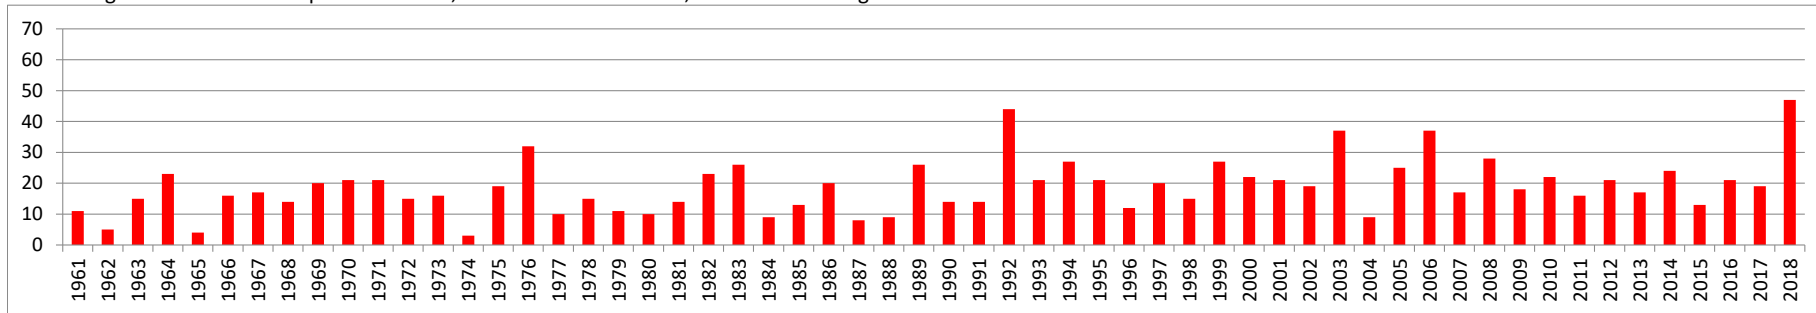

Anzahl Tage Maximum Lufttemperatur > 25 °C, Zeitraum: 01.04.-31.07., Station Rotenburg