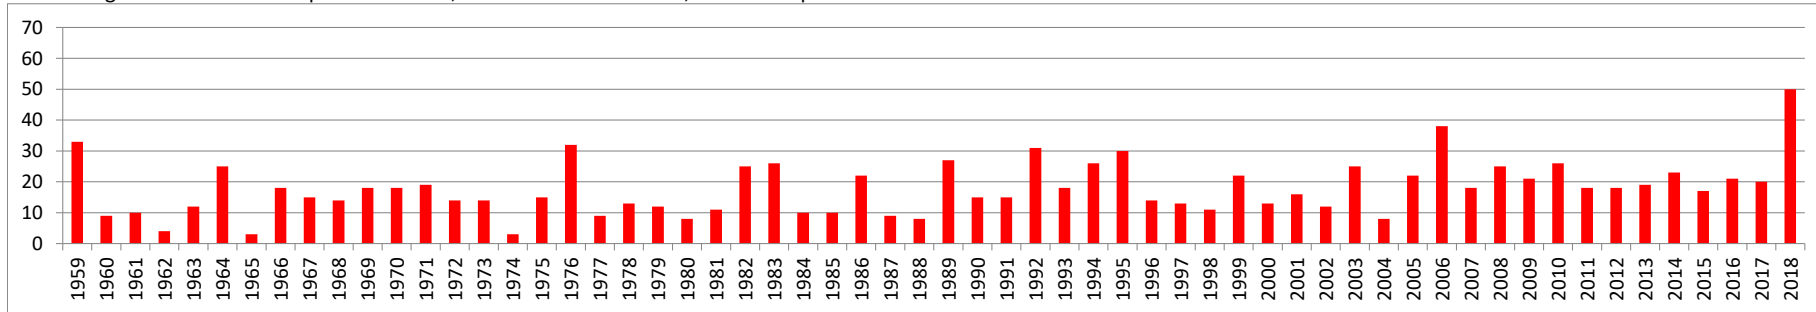

Deutscher Wetterdienst
Anzahl Tage Maximum Lufttemperatur > 25 °C
Zeitraum: 01.04.-31.07.

Jahr	Emden	Friesoythe	Diepholz	Lingen	Osnabrück	Bremerhaven	Bremervörde	Rotenburg	Bremen	Nienburg
2018	34	43	50	64	39	33	38	47	49	52
<i>langjähriger Mittelwert (1961-2017)</i>	<i>10</i>	<i>14</i>	<i>17</i>	<i>17</i>	<i>16</i>	<i>10</i>	<i>13</i>	<i>18</i>	<i>16</i>	<i>21</i>

Jahr	Sołtau	Hannover	Boizenburg	Schwerin	Lüchow	Gardelegen	Braunschweig	Seesen	Göttingen
2018	41	46	52	40	50	59	45	41	50
<i>langjähriger Mittelwert (1961-2017)</i>	<i>17</i>	<i>18</i>	<i>17</i>	<i>14</i>	<i>20</i>	<i>23</i>	<i>18</i>	<i>16</i>	<i>19</i>

Anzahl Tage Maximum Lufttemperatur > 25 °C, Zeitraum: 01.04.-31.07., Station Emden

Anzahl Tage Maximum Lufttemperatur > 25 °C, Zeitraum: 01.04.-31.07., Station Friesoythe

Anzahl Tage Maximum Lufttemperatur > 25 °C, Zeitraum: 01.04.-31.07., Station Diepholz

Anzahl Tage Maximum Lufttemperatur > 25 °C, Zeitraum: 01.04.-31.07., Station Lingen

Anzahl Tage Maximum Lufttemperatur > 25 °C, Zeitraum: 01.04.-31.07., Station Osnabrück

Anzahl Tage Maximum Lufttemperatur > 25 °C, Zeitraum: 01.04.-31.07., Station Bremerhaven