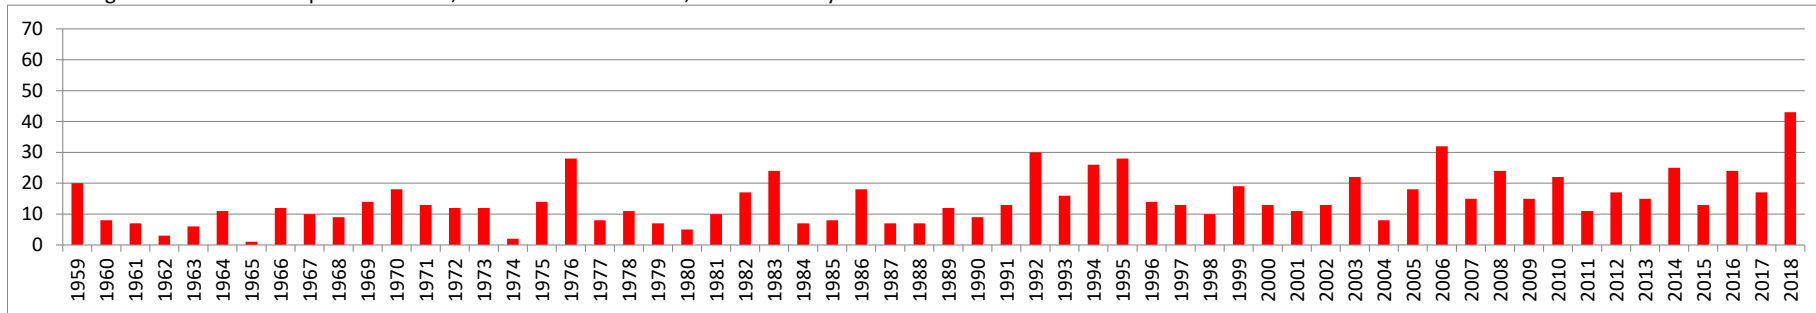

Anzahl Tage Maximum Lufttemperatur > 25 °C, Zeitraum: 01.04.-31.07., Station Friesoythe