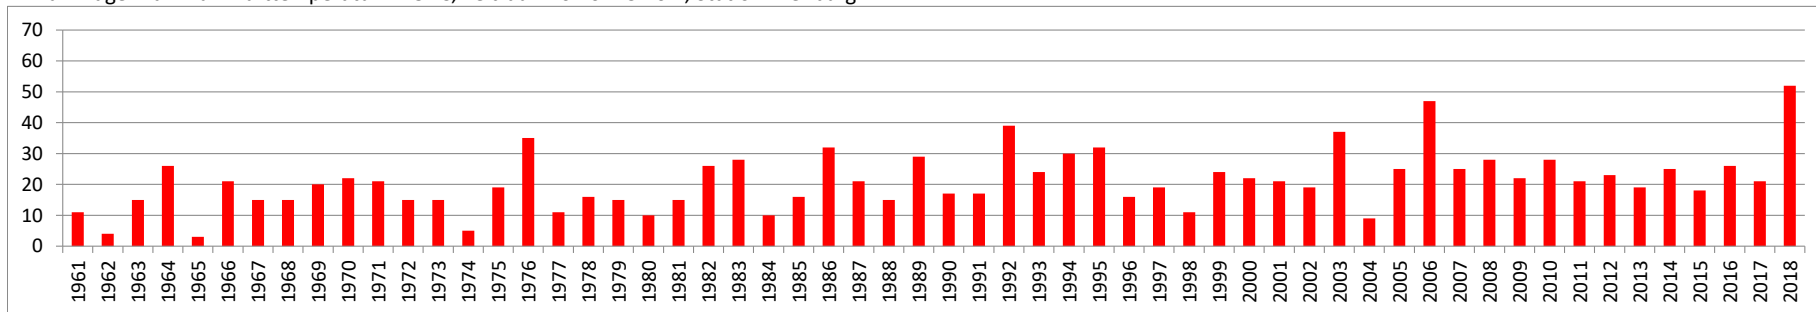

Anzahl Tage Maximum Lufttemperatur > 25 °C, Zeitraum: 01.04.-31.07., Station Nienburg