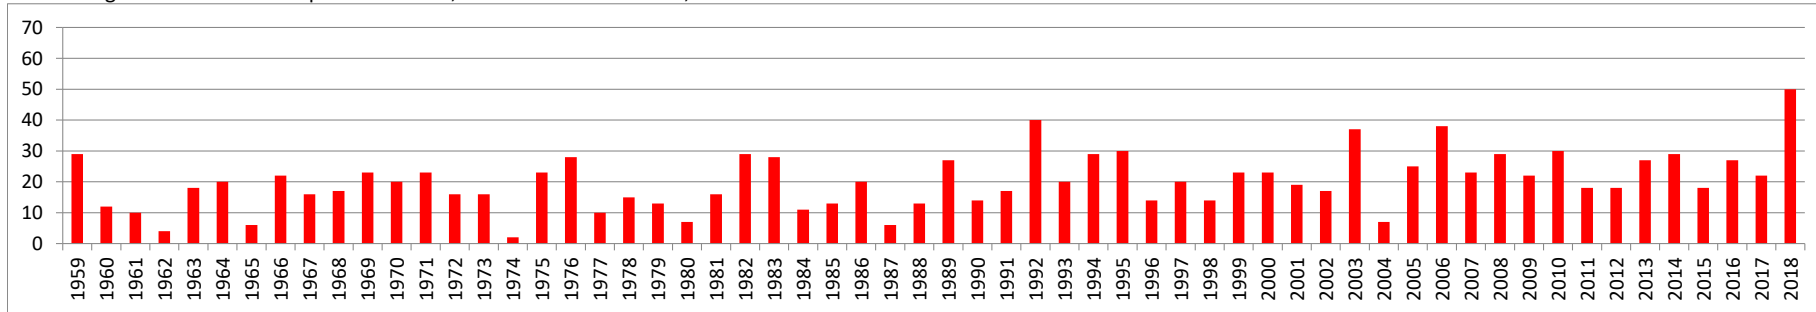

Anzahl Tage Maximum Lufttemperatur > 25 °C, Zeitraum: 01.04.-31.07., Station Lüchow