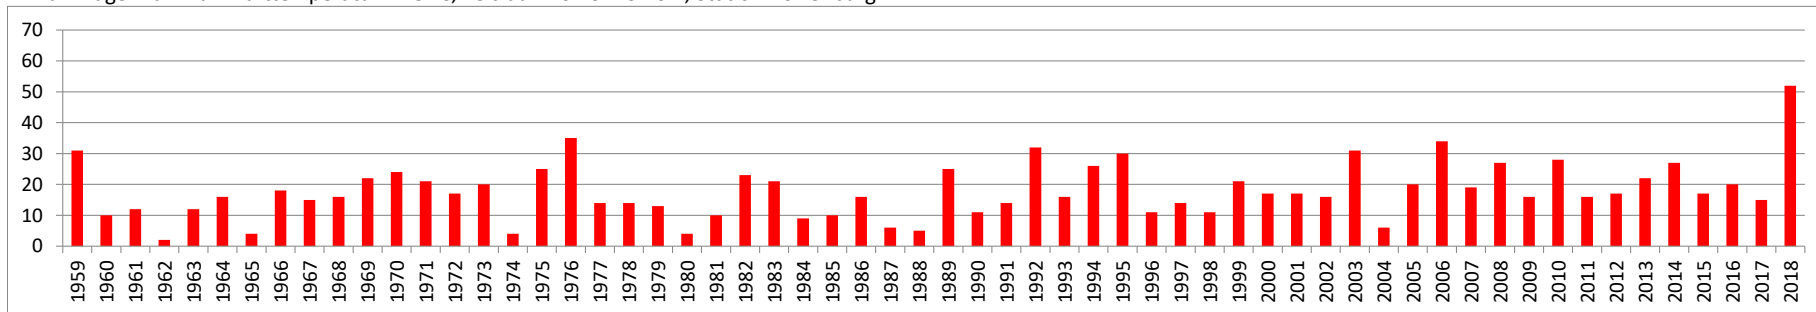

Anzahl Tage Maximum Lufttemperatur > 25 °C, Zeitraum: 01.04.-31.07., Station Nienburg

Anzahl Tage Maximum Lufttemperatur > 25 °C, Zeitraum: 01.04.-31.07., Station Soltau

Anzahl Tage Maximum Lufttemperatur > 25 °C, Zeitraum: 01.04.-31.07., Station Hannover

Anzahl Tage Maximum Lufttemperatur > 25 °C, Zeitraum: 01.04.-31.07., Station Boizenburg

Anzahl Tage Maximum Lufttemperatur > 25 °C, Zeitraum: 01.04.-31.07., Station Schwerin

Anzahl Tage Maximum Lufttemperatur > 25 °C, Zeitraum: 01.04.-31.07., Station Lüchow