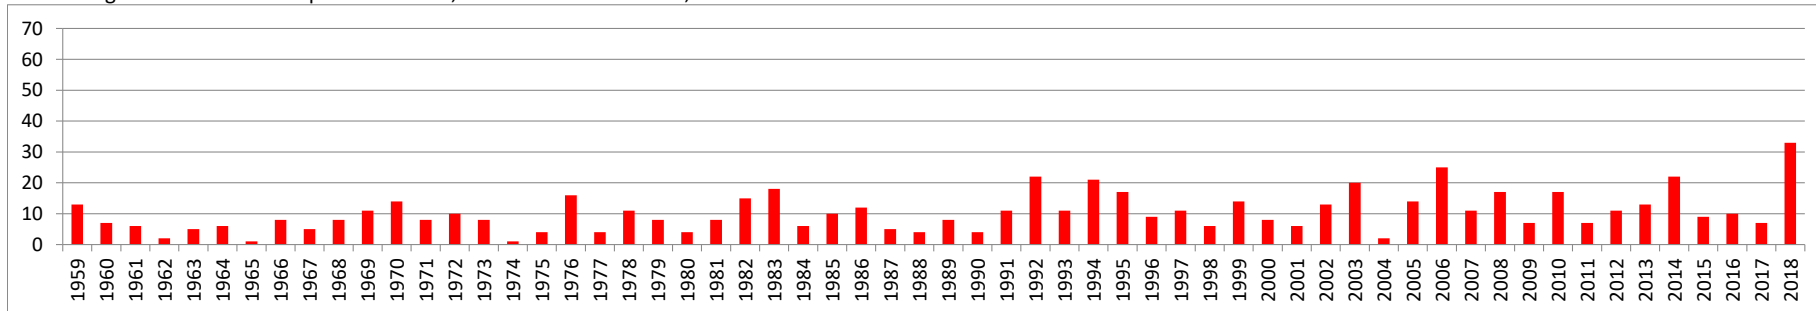

Jahr	Sołtau	Hannover	Boizenburg	Schwerin	Lüchow	Gardelegen	Braunschweig	Seesen	Göttingen
2018	41	46	52	40	50	59	45	41	50
<i>langjähriger Mittelwert (1961-2017)</i>	<i>17</i>	<i>18</i>	<i>17</i>	<i>14</i>	<i>20</i>	<i>23</i>	<i>18</i>	<i>16</i>	<i>19</i>

Anzahl Tage Maximum Lufttemperatur > 25 °C, Zeitraum: 01.04.-31.07., Station Emden

Anzahl Tage Maximum Lufttemperatur > 25 °C, Zeitraum: 01.04.-31.07., Station Friesoythe

Anzahl Tage Maximum Lufttemperatur > 25 °C, Zeitraum: 01.04.-31.07., Station Diepholz

Anzahl Tage Maximum Lufttemperatur > 25 °C, Zeitraum: 01.04.-31.07., Station Lingen

Anzahl Tage Maximum Lufttemperatur > 25 °C, Zeitraum: 01.04.-31.07., Station Osnabrück

Anzahl Tage Maximum Lufttemperatur > 25 °C, Zeitraum: 01.04.-31.07., Station Bremerhaven