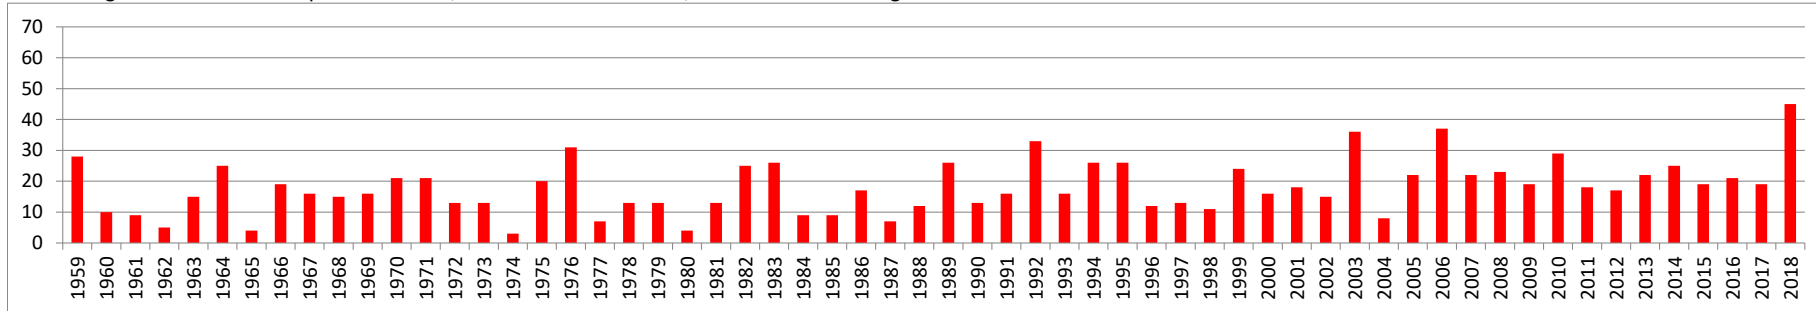

Anzahl Tage Maximum Lufttemperatur > 25 °C, Zeitraum: 01.04.-31.07., Station Braunschweig