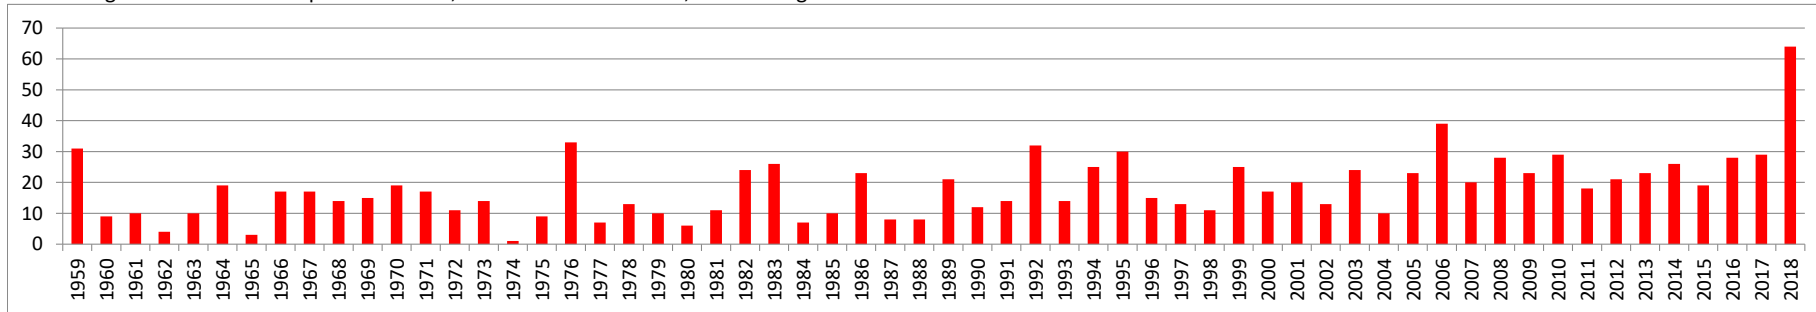

Jahr	Sołtau	Hannover	Boizenburg	Schwerin	Lüchow	Gardelegen	Braunschweig	Seesen	Göttingen
2018	41	46	52	40	50	59	45	41	50
<i>langjähriger Mittelwert (1961-2017)</i>	<i>17</i>	<i>18</i>	<i>17</i>	<i>14</i>	<i>20</i>	<i>23</i>	<i>18</i>	<i>16</i>	<i>19</i>

Anzahl Tage Maximum Lufttemperatur > 25 °C, Zeitraum: 01.04.-31.07., Station Emden

Anzahl Tage Maximum Lufttemperatur > 25 °C, Zeitraum: 01.04.-31.07., Station Friesoythe

Anzahl Tage Maximum Lufttemperatur > 25 °C, Zeitraum: 01.04.-31.07., Station Diepholz

Anzahl Tage Maximum Lufttemperatur > 25 °C, Zeitraum: 01.04.-31.07., Station Lingen

Anzahl Tage Maximum Lufttemperatur > 25 °C, Zeitraum: 01.04.-31.07., Station Osnabrück

Anzahl Tage Maximum Lufttemperatur > 25 °C, Zeitraum: 01.04.-31.07., Station Bremerhaven