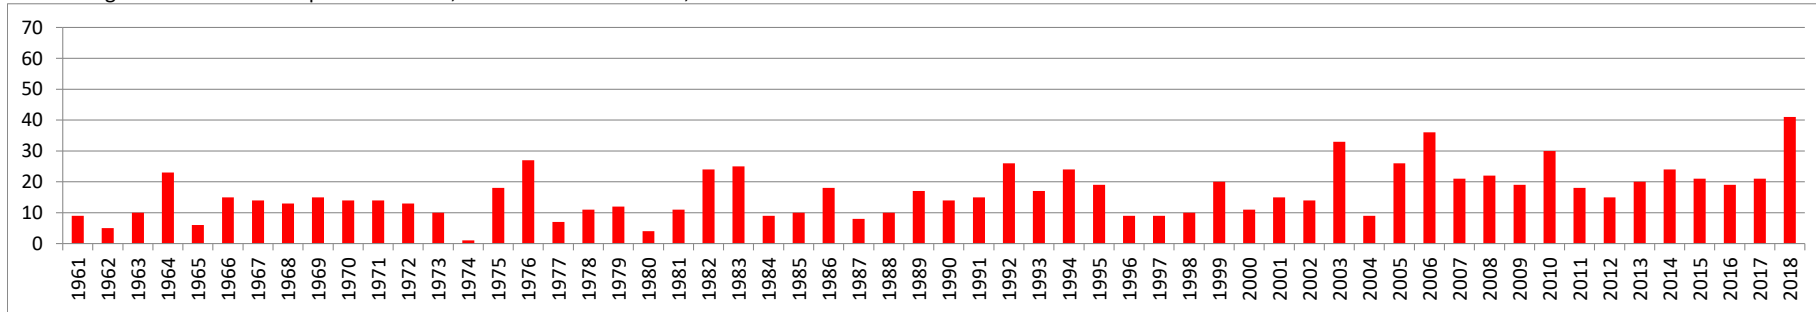

Anzahl Tage Maximum Lufttemperatur > 25 °C, Zeitraum: 01.04.-31.07., Station Seesen