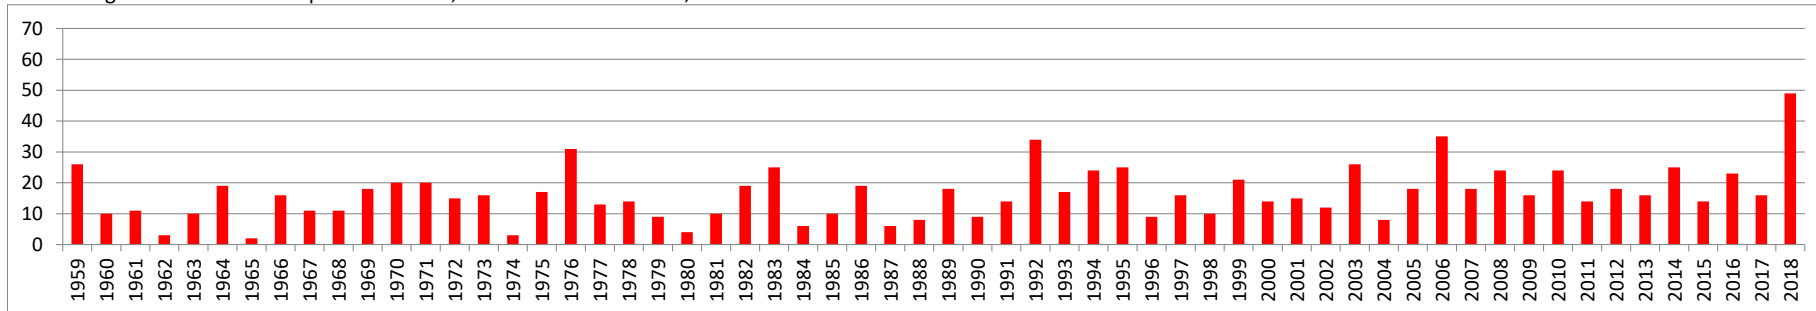

Anzahl Tage Maximum Lufttemperatur > 25 °C, Zeitraum: 01.04.-31.07., Station Bremen