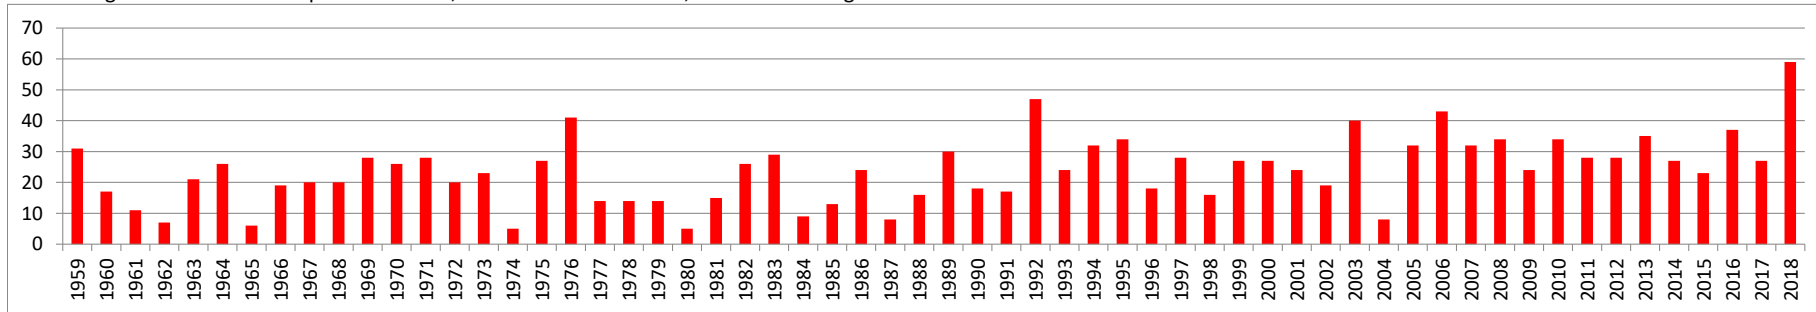

Anzahl Tage Maximum Lufttemperatur > 25 °C, Zeitraum: 01.04.-31.07., Station Gardelegen