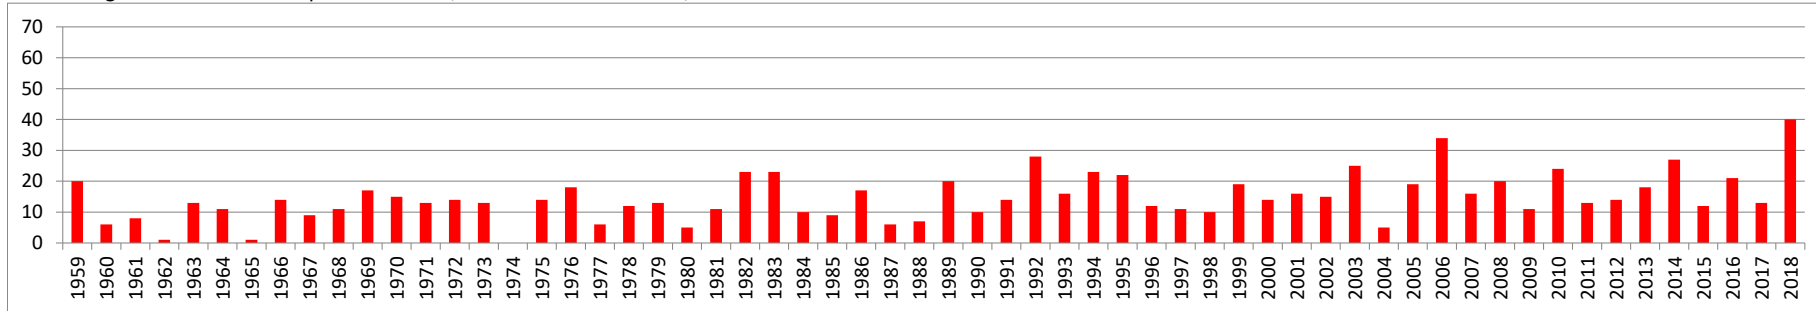

Anzahl Tage Maximum Lufttemperatur > 25 °C, Zeitraum: 01.04.-31.07., Station Schwerin