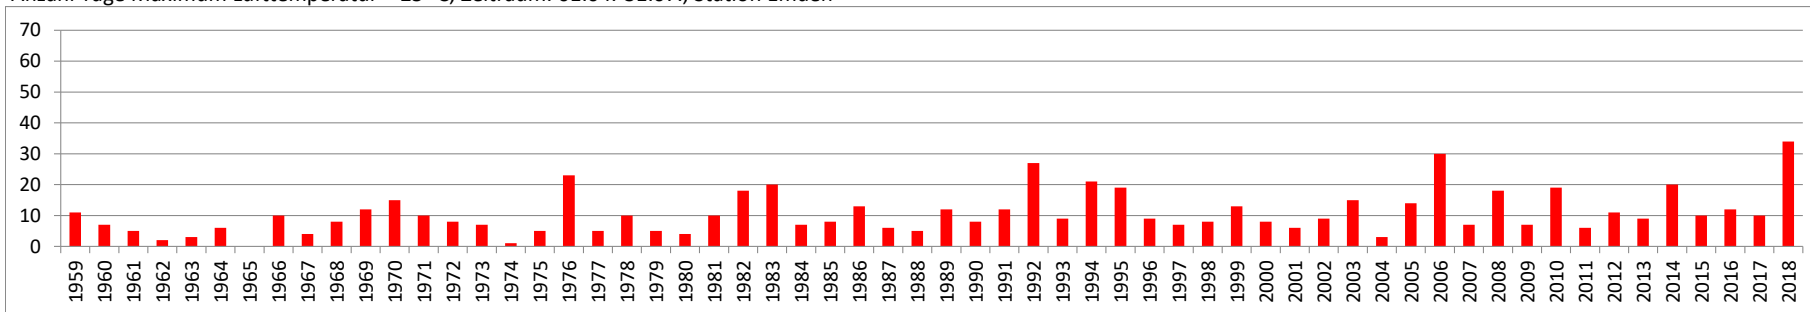

Deutscher Wetterdienst
Anzahl Tage Maximum Lufttemperatur > 25 °C
Zeitraum: 01.04.-31.07.

Jahr	Emden	Friesoythe	Diepholz	Lingen	Osnabrück	Bremerhaven	Bremervörde	Rotenburg	Bremen	Nienburg
2018	34	43	50	64	39	33	38	47	49	52
<i>langjähriger Mittelwert (1961-2017)</i>	<i>10</i>	<i>14</i>	<i>17</i>	<i>17</i>	<i>16</i>	<i>10</i>	<i>13</i>	<i>18</i>	<i>16</i>	<i>21</i>

Jahr	Sołtau	Hannover	Boizenburg	Schwerin	Lüchow	Gardelegen	Braunschweig	Seesen	Göttingen
2018	41	46	52	40	50	59	45	41	50
<i>langjähriger Mittelwert (1961-2017)</i>	<i>17</i>	<i>18</i>	<i>17</i>	<i>14</i>	<i>20</i>	<i>23</i>	<i>18</i>	<i>16</i>	<i>19</i>

Anzahl Tage Maximum Lufttemperatur > 25 °C, Zeitraum: 01.04.-31.07., Station Emden